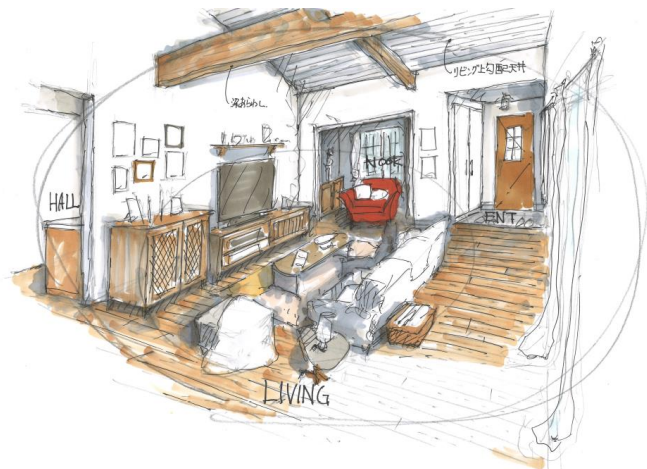

Maman Homely

ライフスタイルや家族構成の変化に応じてコンパクトなおうちを求める方が増えてきました。そんなご要望にお応えすべく Mamanシリーズに平屋のプランが誕生しました。Mamanならではの感性と利便性の良さはそのままに周りの景色と調和した 居心地の良い住まいづくりを叶えます。

Maman Homely

樹の蔵では オーナー様それぞれの希望に寄り添った 自由な平屋Mamanをご提案します。