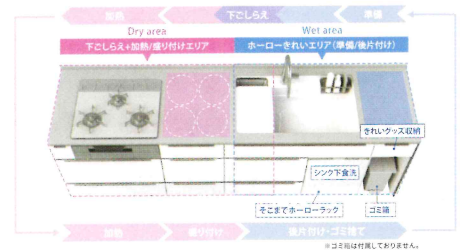

キッチンに立つのが楽しみになる、家事らくシンク

2層構造で効率よく、きれいに
家事らくシンクがさらに進化

POINT 01 楽しくきれいに、
もっとお手入れが簡単になりました。

- 固定ピンをなくしお手入れしやすく
- お手入れに関わるパーツを削減
- リブ1段削減。奥行拡大で作業性アップ

POINT 02 より家事がらくになるように、
もっと使い勝手がよくなりました。

- 排水カゴの容量拡大でさらに使いやすく
- シンク底面の水勾配を改良
- **業界初** まな板設置時に傾斜がつき、水はけが抜群

業界初!
使い勝手・収納・食洗機・ゴミ箱スペースまで備えた
ホーローきれいエリア 誕生

シンク下や調理台下にたっぷり収納でき、食器洗い乾燥機も設置。
さらに、シンク下にゴミ箱まで設置できるスペースがあるのは業界初!
洗剤などのきれいグッズも、ホーロー素材の専用スペースに収納・
管理できるので衛生的です。

効率的なエリア動線 準備から下ごしらえ、加熱、盛り付け。さらに片付けからゴミ捨てという一連の流れをエリア内で完結します。

キッチン

レミュー
LEMURE
レミューフルモデルチェンジ

- I型255cm
- まるごとホーローキャビネット
- アクリル人造大理石天板・シンク
- ホーロークリーンレンジフード
- ソフトクローズ機能
- ハンドシャワー水栓

本体 **¥1,137,900** ~
(キッチンパネル別途/税抜定価/組付費別途)

Treasia
トレーシア

心豊かな瞬間を重ねる
かけがえない宝物のような空間

本体 **¥878,400** ~