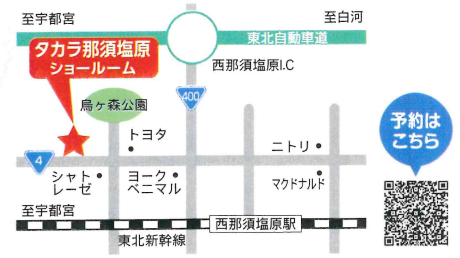

那須塩原ショールーム

〒329-2745 栃木県那須塩原市三区町634-77
TEL 0287-39-1831

ご来場の際はこのチラシをご持参ください。

※金額は写真掲載定価となります