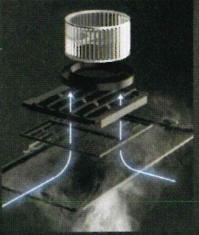

家事らくキッチンリフォーム

レンジフード

普段のお手入れ部分は
ホーロー製でお掃除が簡単

普段のお手入れをしなれない部分は
ホーロー製なので日ごろのお手入れも簡単

普段のお手入れ部分は、無理なく手が届く「整流板」「グリズフィルター」「フードパネル(グリズフェンス下面を含む)」だけ。丈夫で、熱やキズ付きに強く、汚れ落ちに優れたホーロー製で、部品の取りはずし・取付けも簡単なので、手軽にお掃除できます。

レンジフード内部は **10年間お手入れ不要!**

使用開始から10年を超える場合、もしくはレンジフード内部の汚れが気になる場合は「グリズフェンス」「リングカップ」「シロッコファン」を取りはずして、手軽にお掃除できます。

※お手入れ10年間不要とは、付着する汚れが換気性能に影響しないという根拠に基づくものであり、シロッコファンを含むレンジフード内部が汚れないという意味ではありません。
※使用条件や環境により、汚れの付着具合は異なります。

家事らくシンク

キッチンに立つのが楽しみになる、家事らくシンク

2層構造で効率よく、きれいに
家事らくシンクがさらに進化

POINT 01 楽しくきれいに、
もっとお手入れが簡単になりました。

- 固定ピンをなくしお手入れしやすく
- お手入れに関わるパーツを削減
- リブ1段削減。奥行拡大で作業性アップ

POINT 02 より家事がらくになるように、
もっと使い勝手がよくなりました。

- 排水カゴの容量拡大でさらに使いやすく
- シンク底面の水勾配を改良
- **業界初** まな板設置時に傾斜がつき、水はけが抜群

業界初!
使い勝手・収納・食洗機・ゴミ箱スペースまで備えた
ホーローきれいエリア 誕生

シンク下や調理台下にたっぷり収納でき、食器洗い乾燥機も設置。
さらに、シンク下にゴミ箱まで設置できるスペースがあるのは業界初!
洗剤などのきれいグッズも、ホーロー素材の専用スペースに収納・
管理できるので衛生的です。

効率的なエリア動線 準備から下ごしらえ、加熱、盛り付け。さらに片付けからゴミ捨てという一連の流れをエリア内で完結します。

キッチン

レミュー
LEMURE
レミューフルモデルチェンジ

- I型255cm
- まるごとホーローキャビネット
- アクリル人造大理石天板・シンク
- ホーロークリーンレンジフード
- ソフトクローズ機能
- ハンドシャワー水栓

本体 **¥1,137,900** ~
(キッチンパネル別途/税抜定価/組付費別途)

Treasia
トレーシア

心豊かな瞬間を重ねる
かけがえない宝物のような空間

本体 **¥878,400** ~

(キッチンパネル別途/税抜定価/組付費別途)

Edel
エーデル

心地よさは、やさしさ
家族を照らす陽だまりキッチン

本体 **¥782,900** ~

(キッチンパネル別途/税抜定価/組付費別途)

実物をご覧になりたい方はショールームへ

宇都宮ショールーム

〒321-0933 栃木県宇都宮市築瀬町2515-2
TEL 028-635-2691

小山ショールーム

〒323-0820 栃木県小山市西城南2-30-19
TEL 0285-27-4665

那須塩原ショールーム

〒329-2745 栃木県那須塩原市三区町634-77
TEL 0287-39-1831

ご来場の際はこのチラシをご持参ください。

※金額は写真掲載定価となります