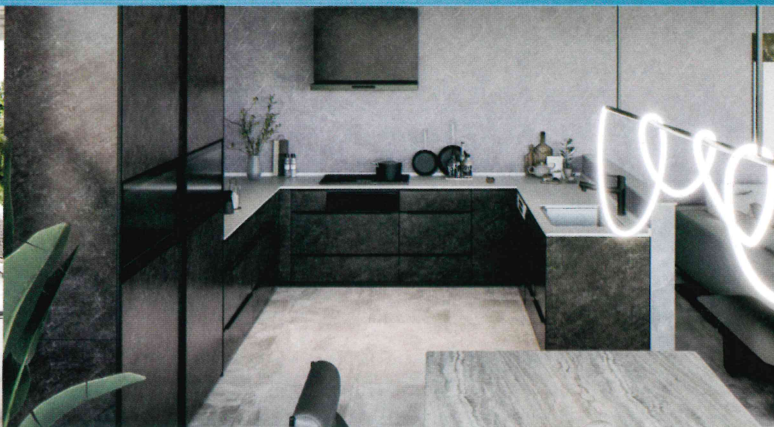

リフォームの事なら 地域密着の私達にご相談ください

小さな相談事から大掛かりなリフォームまで何でもご相談ください。