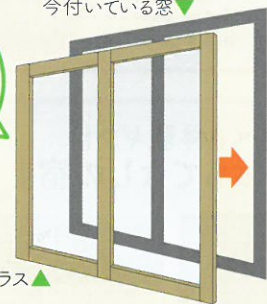

LIXIL 冬のあったかリフォームキャンペーン

キャンペーン期間

2018年1月1日(月) ▶▶▶ 3月31日(土)

期間中にキャンペーン対象商品を使用したリフォーム工事を実施いただいたお客様には

抽選でステキなプレゼントが当たります!

[対象商品] インプラス、インプラスウッド、リフレムリプラス、リフレムシリーズ、リシェントシリーズ

簡単
リフォーム内窓
「インプラス」
今ある窓の内側に取り付けるだけ!

今付いている窓 ▼

今の窓に
カンタン
後付け式

結露軽減

断熱効果

防音効果

インプラス ▲

●多くの方にご満足いただいております!

お客様の声

すきま風が無くなった日当たりのよいリビングは早朝3、4時間暖房するだけで夕方までばかばか。効果を実感できました!(神奈川県 Y様)

お客様の声

冬はいつも結露が発生していたけど、去年の冬にリビングと寝室にインプラスを入れてから気にならなくなってビックリ!子ども部屋にもつけたのですが、防音効果が高いので、赤ちゃんが夜泣きしても安心です。(埼玉県 I様)

5217956991001
1分でわかる紹介動画

簡単リフォーム窓交換
「リフレムリプラス」

新しい窓に取り替えて、
窓辺を明るく、暖かく。

▼リフレムリプラス

今付いている窓枠

楽々閉開 高断熱 結露軽減

1 day Reform

1分でわかる紹介動画

簡単リフォーム玄関ドア
「リシェント」

1日で、住まいの顔がステキに変身。
玄関のお悩みをすっきり解消。

▼今のドア枠

▼新しいドア枠でカバー

採風 採光 断熱 防犯

1 day Reform