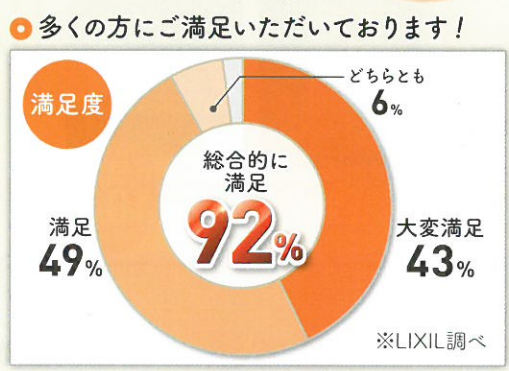

LIXIL 冬のあったかリフォームキャンペーン

キャンペーン期間 2018年1月1日(月) ▶▶▶ 3月31日(土)

期間中にキャンペーン対象商品を使用したリフォーム工事を実施いただいたお客様には
抽選でステキなプレゼントが当たります!

[対象商品] インプラス、インプラスウッド、リフレムリプラス、リフレムシリーズ、リシェントシリーズ

簡単
リフォーム内窓
「インプラス」
今ある窓の内側に取り付けるだけ!

1 day Reform

今付いている窓
今この窓に
カンタン
後付け式

- 結露軽減
- 断熱効果
- 防音効果

お客様の声
すきま風が無くなった日当たりのよいリビングは早朝3、4時間暖房するだけで夕方までばかばか。効果を実感できました!(神奈川県 Y様)

お客様の声
冬はいつも結露が発生していたけど、去年の冬にリビングと寝室にインプラスを入れてから気にならなくなってビックリ!子ども部屋にもつけたのですが、防音効果が高いので、赤ちゃんが夜泣きしても安心です。(埼玉県 I様)