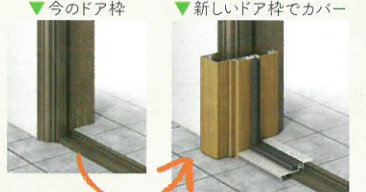

簡単リフォーム窓交換
「リフレムリプラス」

新しい窓に取り替えて、窓辺を明るく、暖かく。

COOL CHOICE COOL CHOICE LEADERS AWARD フロタック部門「環境大臣賞」受賞

- 楽々閉開
- 高断熱
- 結露軽減

1 day Reform
1分でわかる紹介動画

簡単リフォーム玄関ドア
「リシェント」

1日で、住まいの顔がステキに変身。玄関のお悩みをすっきり解消。

- 採風
- 採光
- 断熱
- 防犯