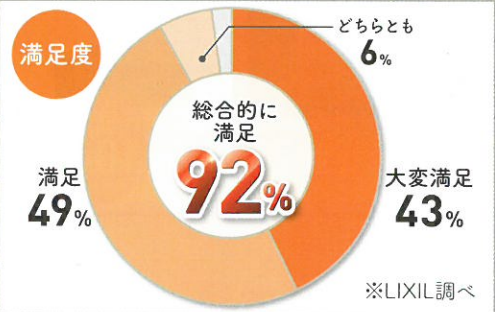

今の窓に
カンタン
後付け式

結露軽減

断熱効果

防音効果

インプラス ▲

●多くの方にご満足いただいております!

お客様の声

すきま風が無くなった日当たりのよいリビングは早朝3、4時間暖房するだけで夕方までばかばか。効果を実感できました!(神奈川県 Y様)

お客様の声

冬はいつも結露が発生していたけど、去年の冬にリビングと寝室にインプラスを入れてから気にならなくなってビックリ!子ども部屋にもつけたのですが、防音効果が高いので、赤ちゃんが夜泣きしても安心です。(埼玉県 I様)

5217956991001
1分でわかる紹介動画

簡単リフォーム窓交換
「リフレムリプラス」

新しい窓に取り替えて、
窓辺を明るく、暖かく。

▼リフレムリプラス

今付いている窓枠

楽々閉開 高断熱 結露軽減