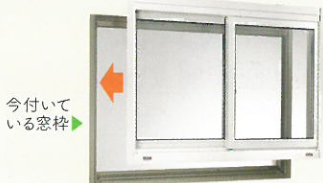

お客様の声

冬はいつも結露が発生していたけど、去年の冬にリビングと寝室にインプラスを入れてから気にならなくなってビックリ!子ども部屋にもつけたのですが、防音効果が高いので、赤ちゃんが夜泣きしても安心です。(埼玉県 I様)

5217956991001
1分でわかる紹介動画

簡単リフォーム窓交換
「リフレムリプラス」

新しい窓に取り替えて、
窓辺を明るく、暖かく。

▼リフレムリプラス

今付いている窓枠

楽々閉開 高断熱 結露軽減

1 day Reform

1分でわかる紹介動画

簡単リフォーム玄関ドア
「リシェント」

1日で、住まいの顔がステキに変身。
玄関のお悩みをすっきり解消。

▼今のドア枠

▼新しいドア枠でカバー

採風 採光 断熱 防犯

1 day Reform