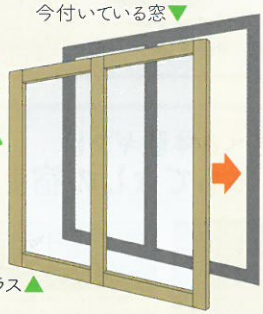

LIXIL 冬のあったかリフォームキャンペーン

キャンペーン期間 2018年1月1日(月) ▶▶▶ 3月31日(土)

期間中にキャンペーン対象商品を使用したリフォーム工事を実施いただいたお客様には
抽選でステキなプレゼントが当たります!

[対象商品] インプラス、インプラスウッド、リフレムリプラス、リフレムシリーズ、リシェントシリーズ

簡単
リフォーム内窓
「インプラス」
今ある窓の内側に取り付けるだけ!

1 day Reform

今付いている窓
今この窓に
カンタン
後付け式

- 結露軽減
- 断熱効果
- 防音効果

お客様の声
すきま風が無くなった日当たりのよいリビングは早朝3、4時間暖房するだけで夕方までばかばか。効果を実感できました!(神奈川県 Y様)

お客様の声
冬はいつも結露が発生していたけど、去年の冬にリビングと寝室にインプラスを入れてから気にならなくなってビックリ!子ども部屋にもつけたのですが、防音効果が高いので、赤ちゃんが夜泣きしても安心です。(埼玉県 I様)