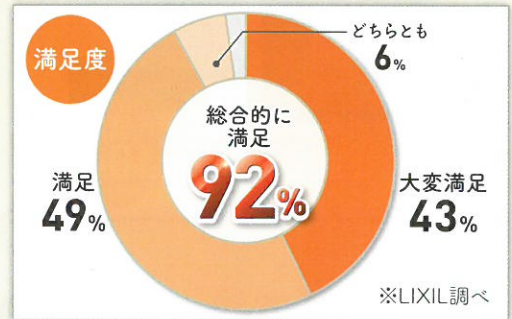

LIXIL 冬のあったかリフォームキャンペーン

キャンペーン期間

2018年1月1日(月) ▶▶▶ 3月31日(土)

期間中にキャンペーン対象商品を使用したリフォーム工事を実施いただいたお客様には

抽選でステキなプレゼントが当たります!

[対象商品] インプラス、インプラスウッド、リフレムリプラス、リフレムシリーズ、リシェントシリーズ

簡単
リフォーム内窓
「インプラス」
今ある窓の内側に取り付けるだけ!

1 day Reform

●多くの方にご満足いただいております!

お客様の声

すきま風が無くなった日当たりのよいリビングは早朝3、4時間暖房するだけで夕方までばかばか。効果を実感できました!(神奈川県 Y様)

お客様の声

冬はいつも結露が発生していたけど、去年の冬にリビングと寝室にインプラスを入れてから気にならなくなってビックリ!子ども部屋にもつけたのですが、防音効果が高いので、赤ちゃんが夜泣きしても安心です。(埼玉県 I様)

5217956991001
1分でわかる紹介動画