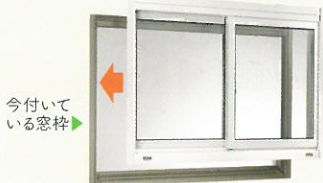

●多くの方にご満足いただいております!

お客様の声

すきま風が無くなった日当たりのよいリビングは早朝3、4時間暖房するだけで夕方までばかばか。効果を実感できました!(神奈川県 Y様)

お客様の声

冬はいつも結露が発生していたけど、去年の冬にリビングと寝室にインプラスを入れてから気にならなくなってビックリ!子ども部屋にもつけたのですが、防音効果が高いので、赤ちゃんが夜泣きしても安心です。(埼玉県 I様)

5217956991001
1分でわかる紹介動画

簡単リフォーム窓交換
「リフレムリプラス」

新しい窓に取り替えて、窓辺を明るく、暖かく。

▼リフレムリプラス

楽々閉開 高断熱 結露軽減

1 day Reform

1分でわかる紹介動画

簡単リフォーム玄関ドア
「リシェント」

1日で、住まいの顔がステキに変身。玄関のお悩みをすっきり解消。